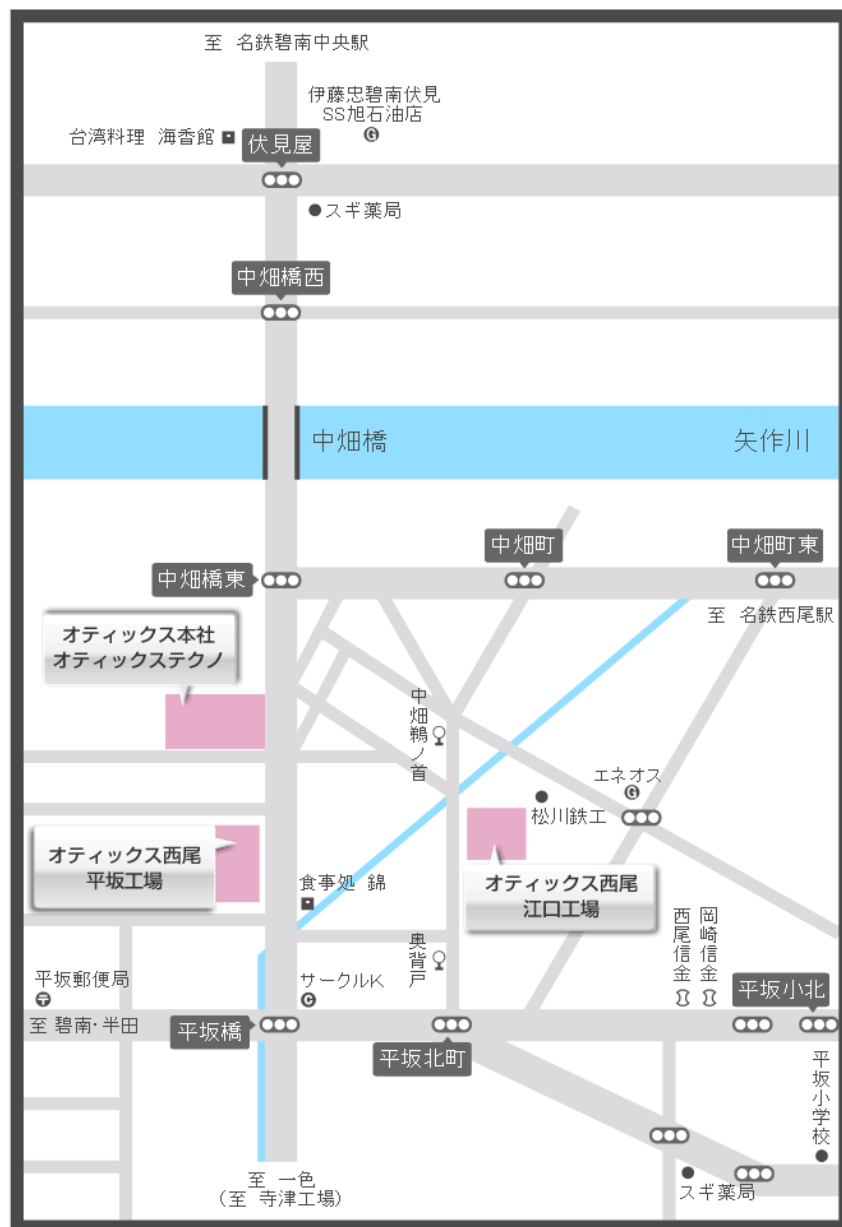

株式会社オティックス西尾 江口工場 周辺地図

住所・連絡先

〒444-0392

愛知県西尾市中畑町江口1番地