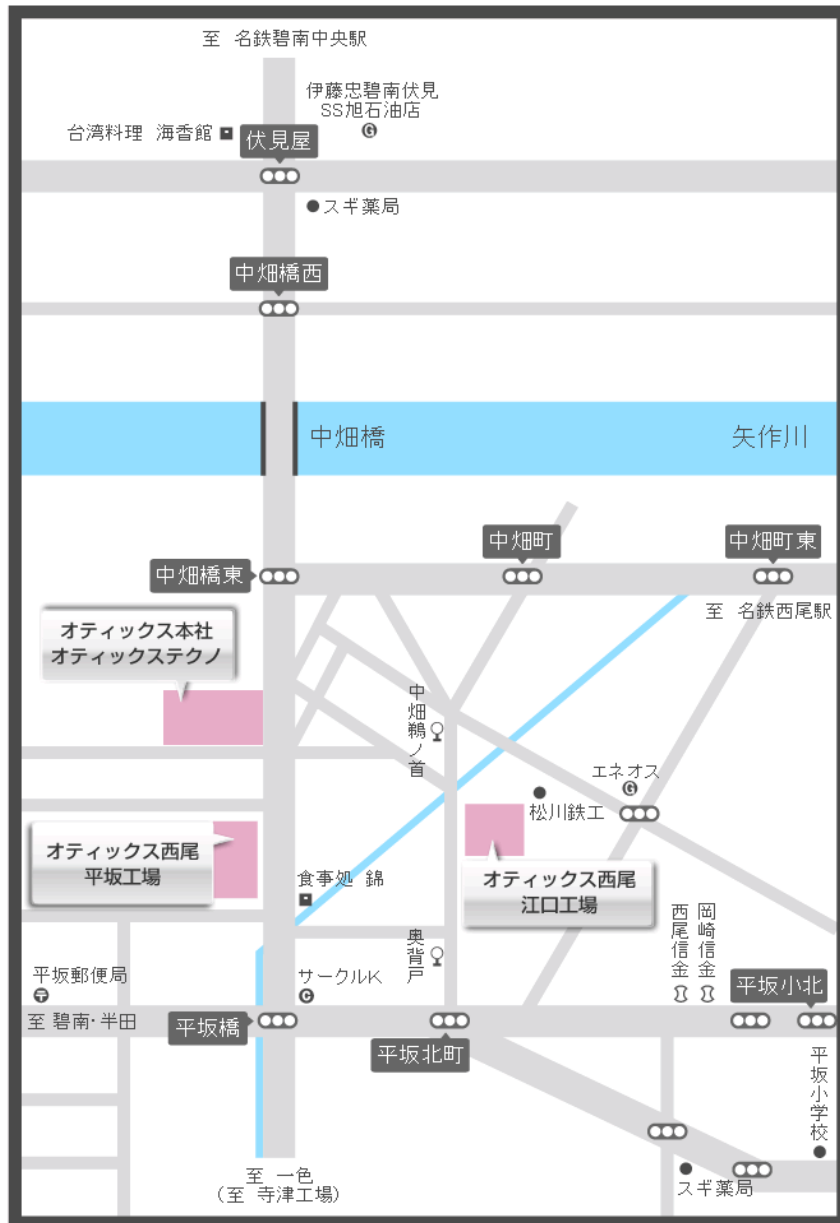

## 株式会社オティックス西尾 平坂工場 周辺地図

### 住所・連絡先

〒444-0392

愛知県西尾市平坂町古新田 18 番地