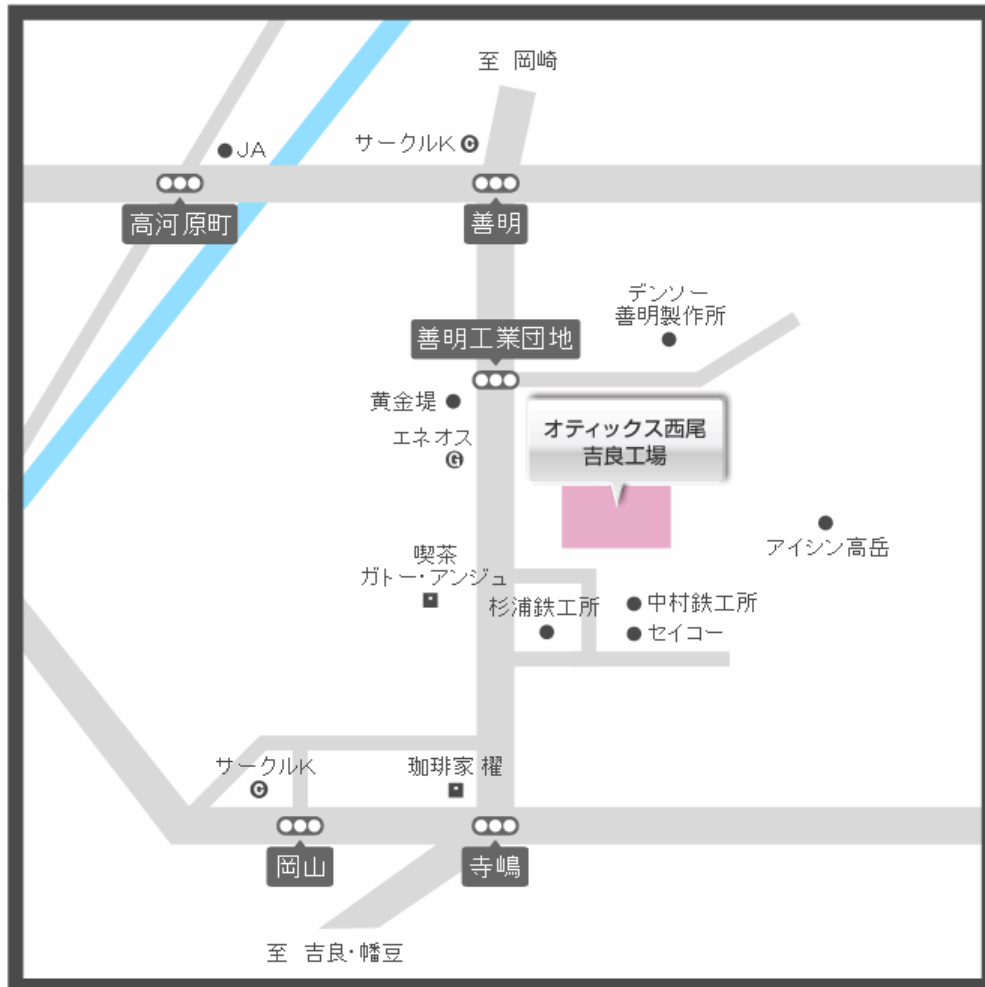

株式会社オティックス西尾 吉良工場 周辺地図

住所・連絡先

〒444-0532

愛知県幡豆郡吉良町大字瀬戸字寄名山 3-1