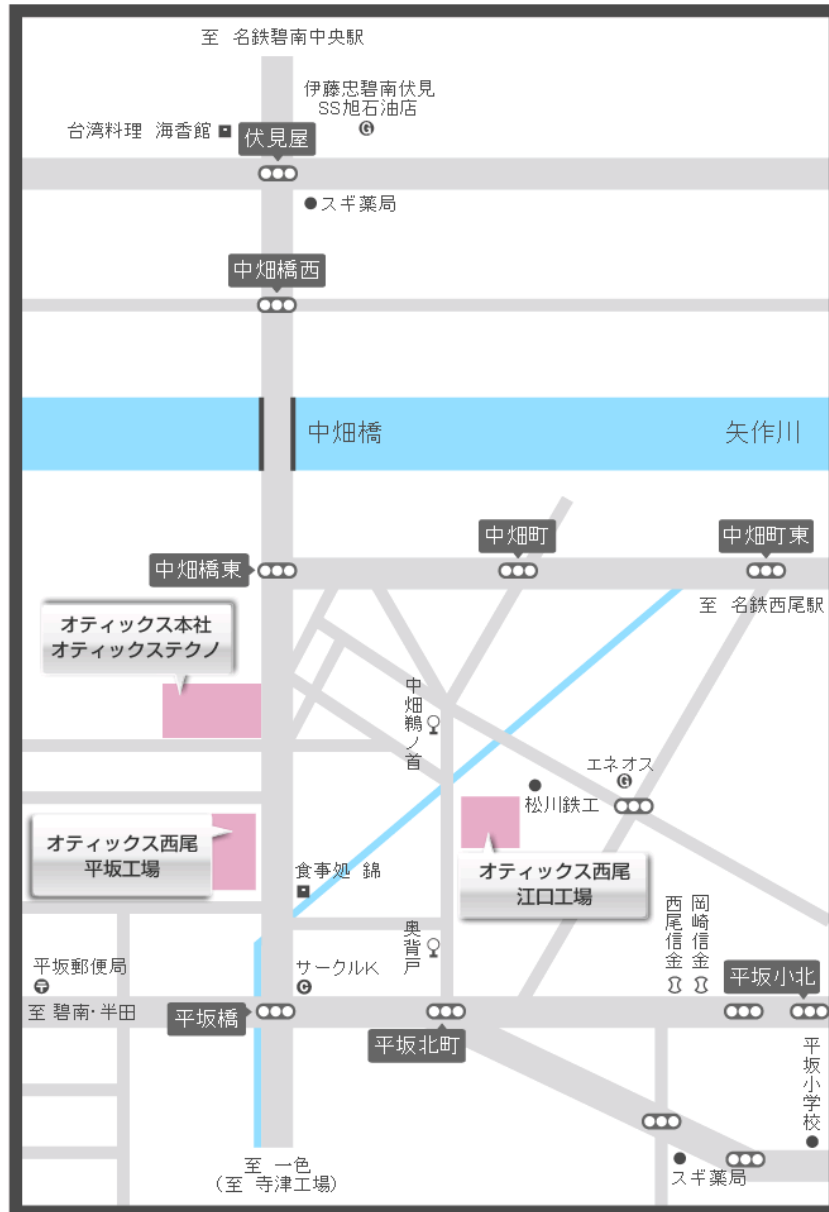

株式会社オティックス 周辺地図

住所・連絡先

〒444-0392

愛知県西尾市中畑町浜田下 10 番地

TEL: 0563-59-6481

最寄りのバス停

本社から最寄りのバス停は「鶺ノ首」です(徒歩 5 分)