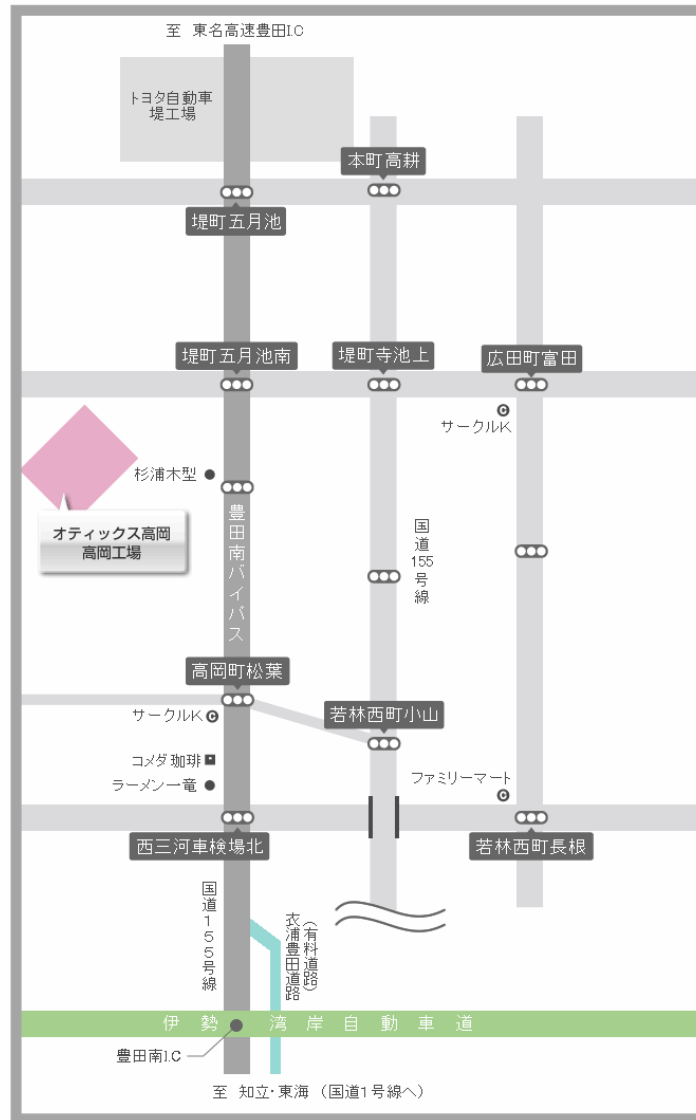

株式会社オティックス高岡 周辺地図

住所・連絡先

〒473-8513

愛知県豊田市高岡町新宮 38 番地 1

最寄り駅

高岡工場から最寄り駅は「名鉄 竹村駅」です(2000M 程度)

タクシー案内

豊栄タクシー TEL:0565-28-0228