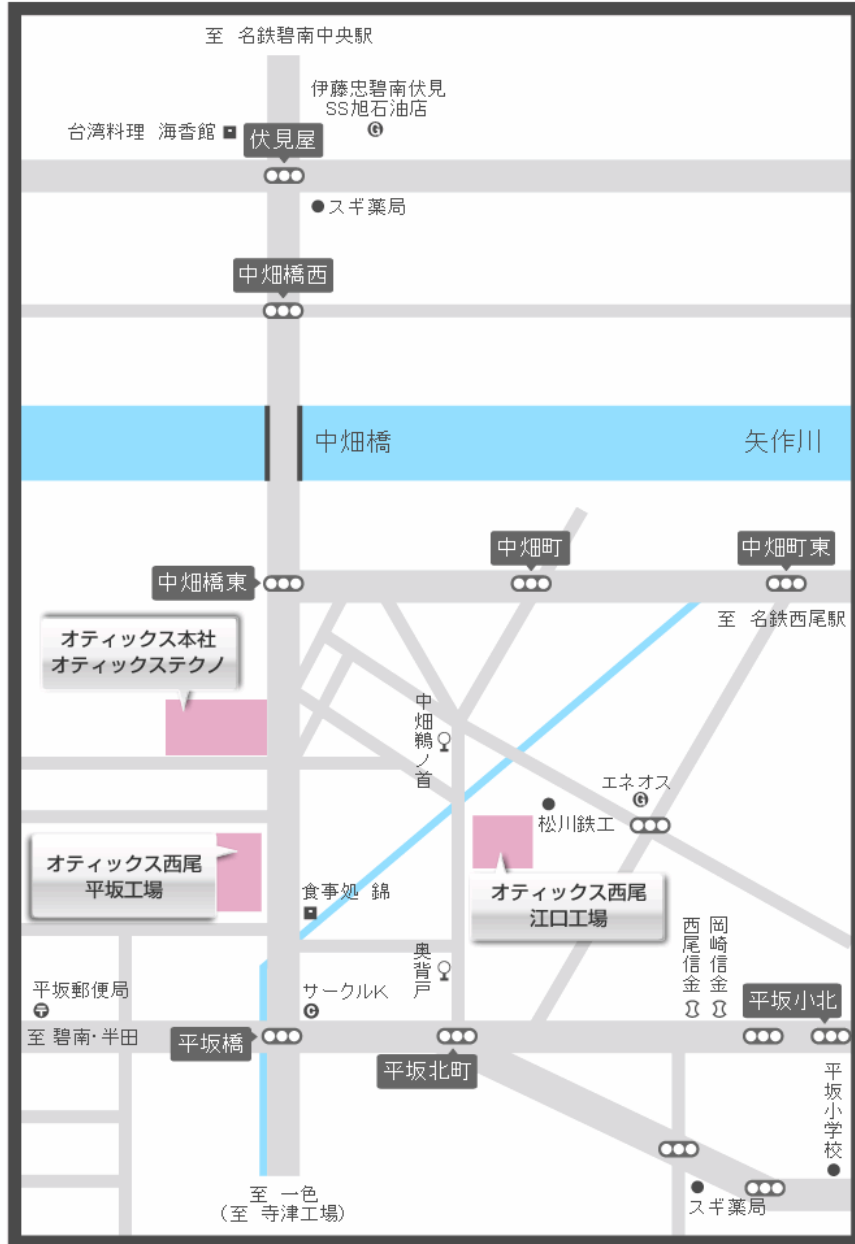

株式会社オティックス テクノ 周辺地図

住所・連絡先

〒444-0392

愛知県西尾市中畑町浜田下 10 番地

最寄りのバス停

本社から最寄りのバス停は「鶺ノ首」です(徒歩 5 分)