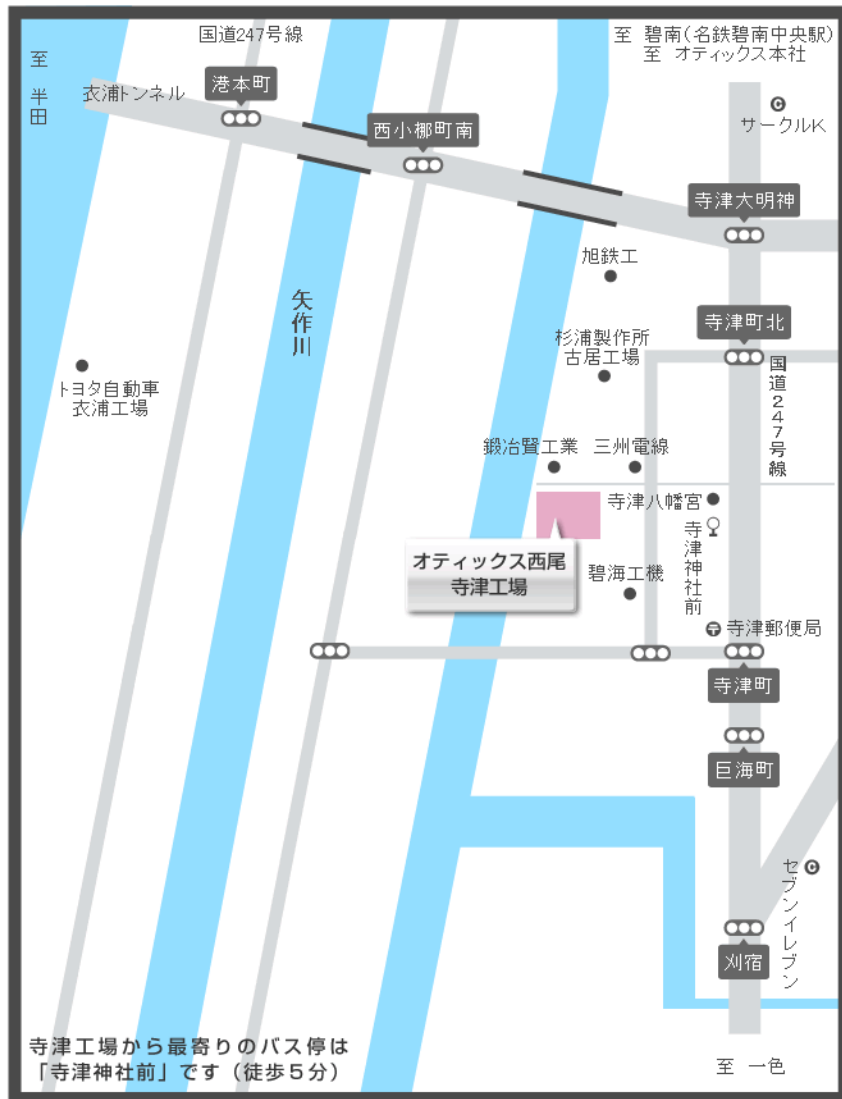

## 株式会社オティックス西尾 寺津工場 周辺地図

### 住所・連絡先

〒444-0392

愛知県西尾市寺津町三ノ割 36 番地 6

### 最寄りのバス停

寺津工場から最寄りのバス停は「寺津神社前」です(徒歩 5 分)